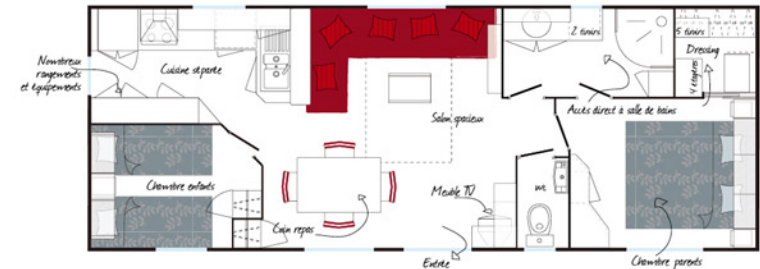

Canapé rouge en option

Baltimore

Une implantation spacieuse
avec cuisine séparée

2 chambres 40m²

Longueur : 10,68m • Largeur 4m • Hauteur 3,70m

Le Baltimore étonne par la distribution originale de ses pièces où l'espace central offert au salon et au séjour prédomine sur les pièces annexes. La cuisine vous séduira par son originalité de conception, sa fonctionnalité et son haut niveau de rangements et d'équipements.

Le Baltimore cache ses "joyaux" à travers des éléments séduisants comme sa baie étroite, puits de lumière sur la cuisine, sa bibliothèque dans le salon-séjour, ou encore son large dressing attenant à la chambre parents. Le double accès direct à la salle de bains depuis la chambre parents offre un argument supplémentaire à l'exploitation intelligente de l'espace.